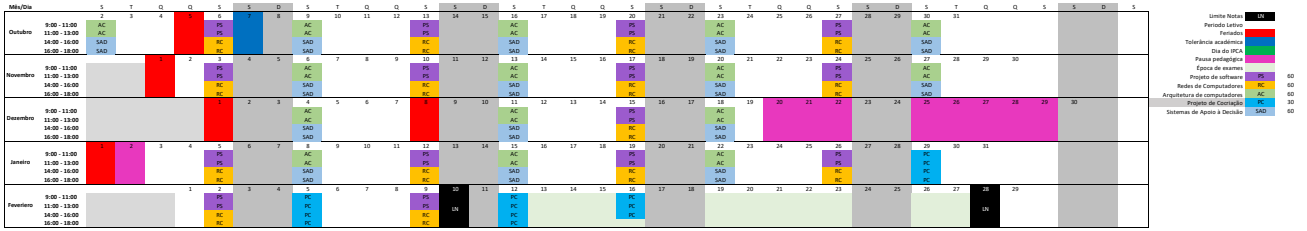

CRONOGRAMA DE TI- 2º ANO - 1ºS - MODULAR